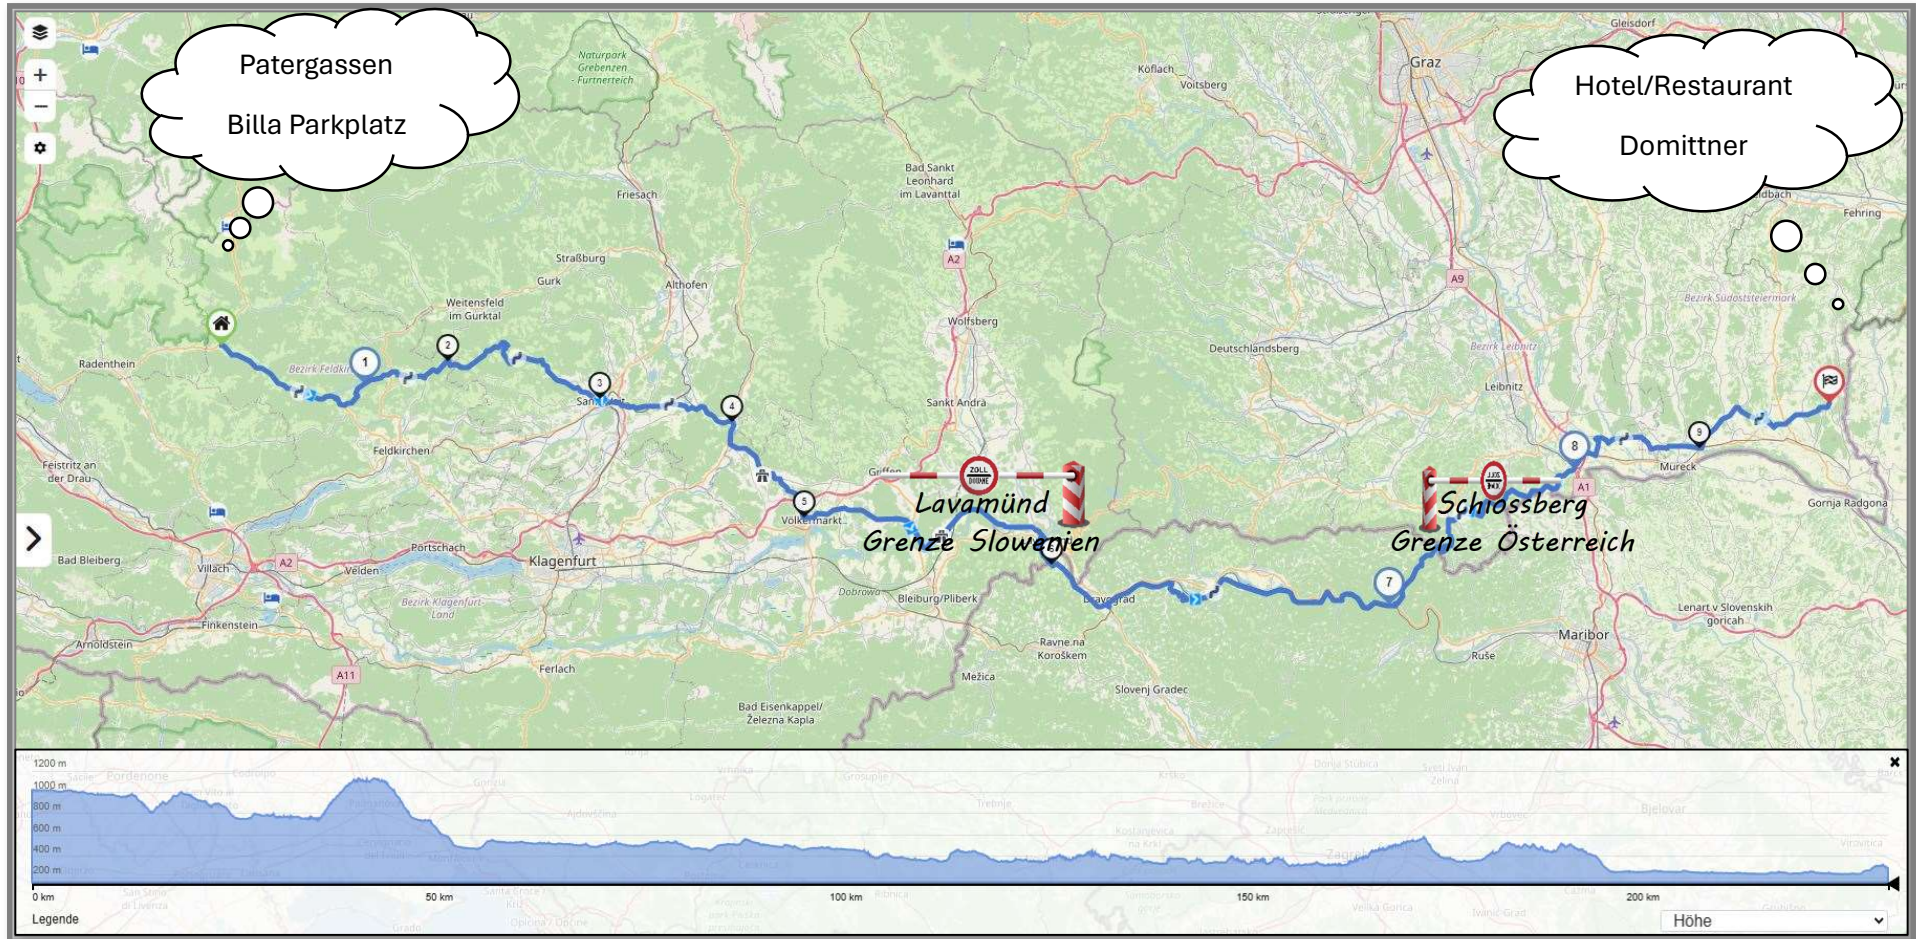

Ausfahrt Fronleichnam 2024

Anreise in die Steiermark (ca. 230 km)

Ausfahrt Fronleichnam 2024

Rückreise aus der Steiermark (ca. 320 km)