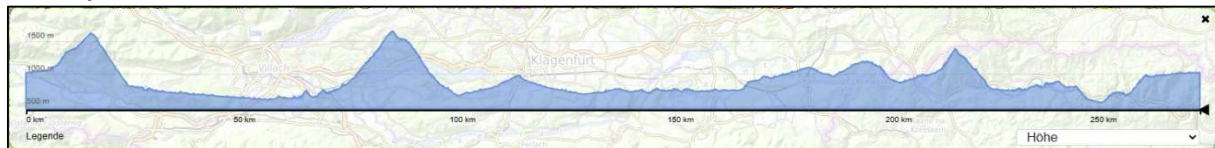

Die Klippitztörl - Runde

Start.- und Zielpunkt: Nockers Sammelplatz

Höhenprofil:

Routenverlauf:

1.	Patergassen		Nockers Sammelplatz
2.	Ebene Reichenau		
3.	Hochrindl		
4.	Gurk		
5.	Straßburg		
6.	Treibach Althofen		
7.	Klippitztörl		
8.	Bad Sankt Leonhard		
9.	Judenburg		
10.	Sankt Lorenzen		
11.	Sankt Lambrecht		
12.	Glödnitz		
13.	Feldkirchen		
14.	Patergassen		Nockers Sammelplatz